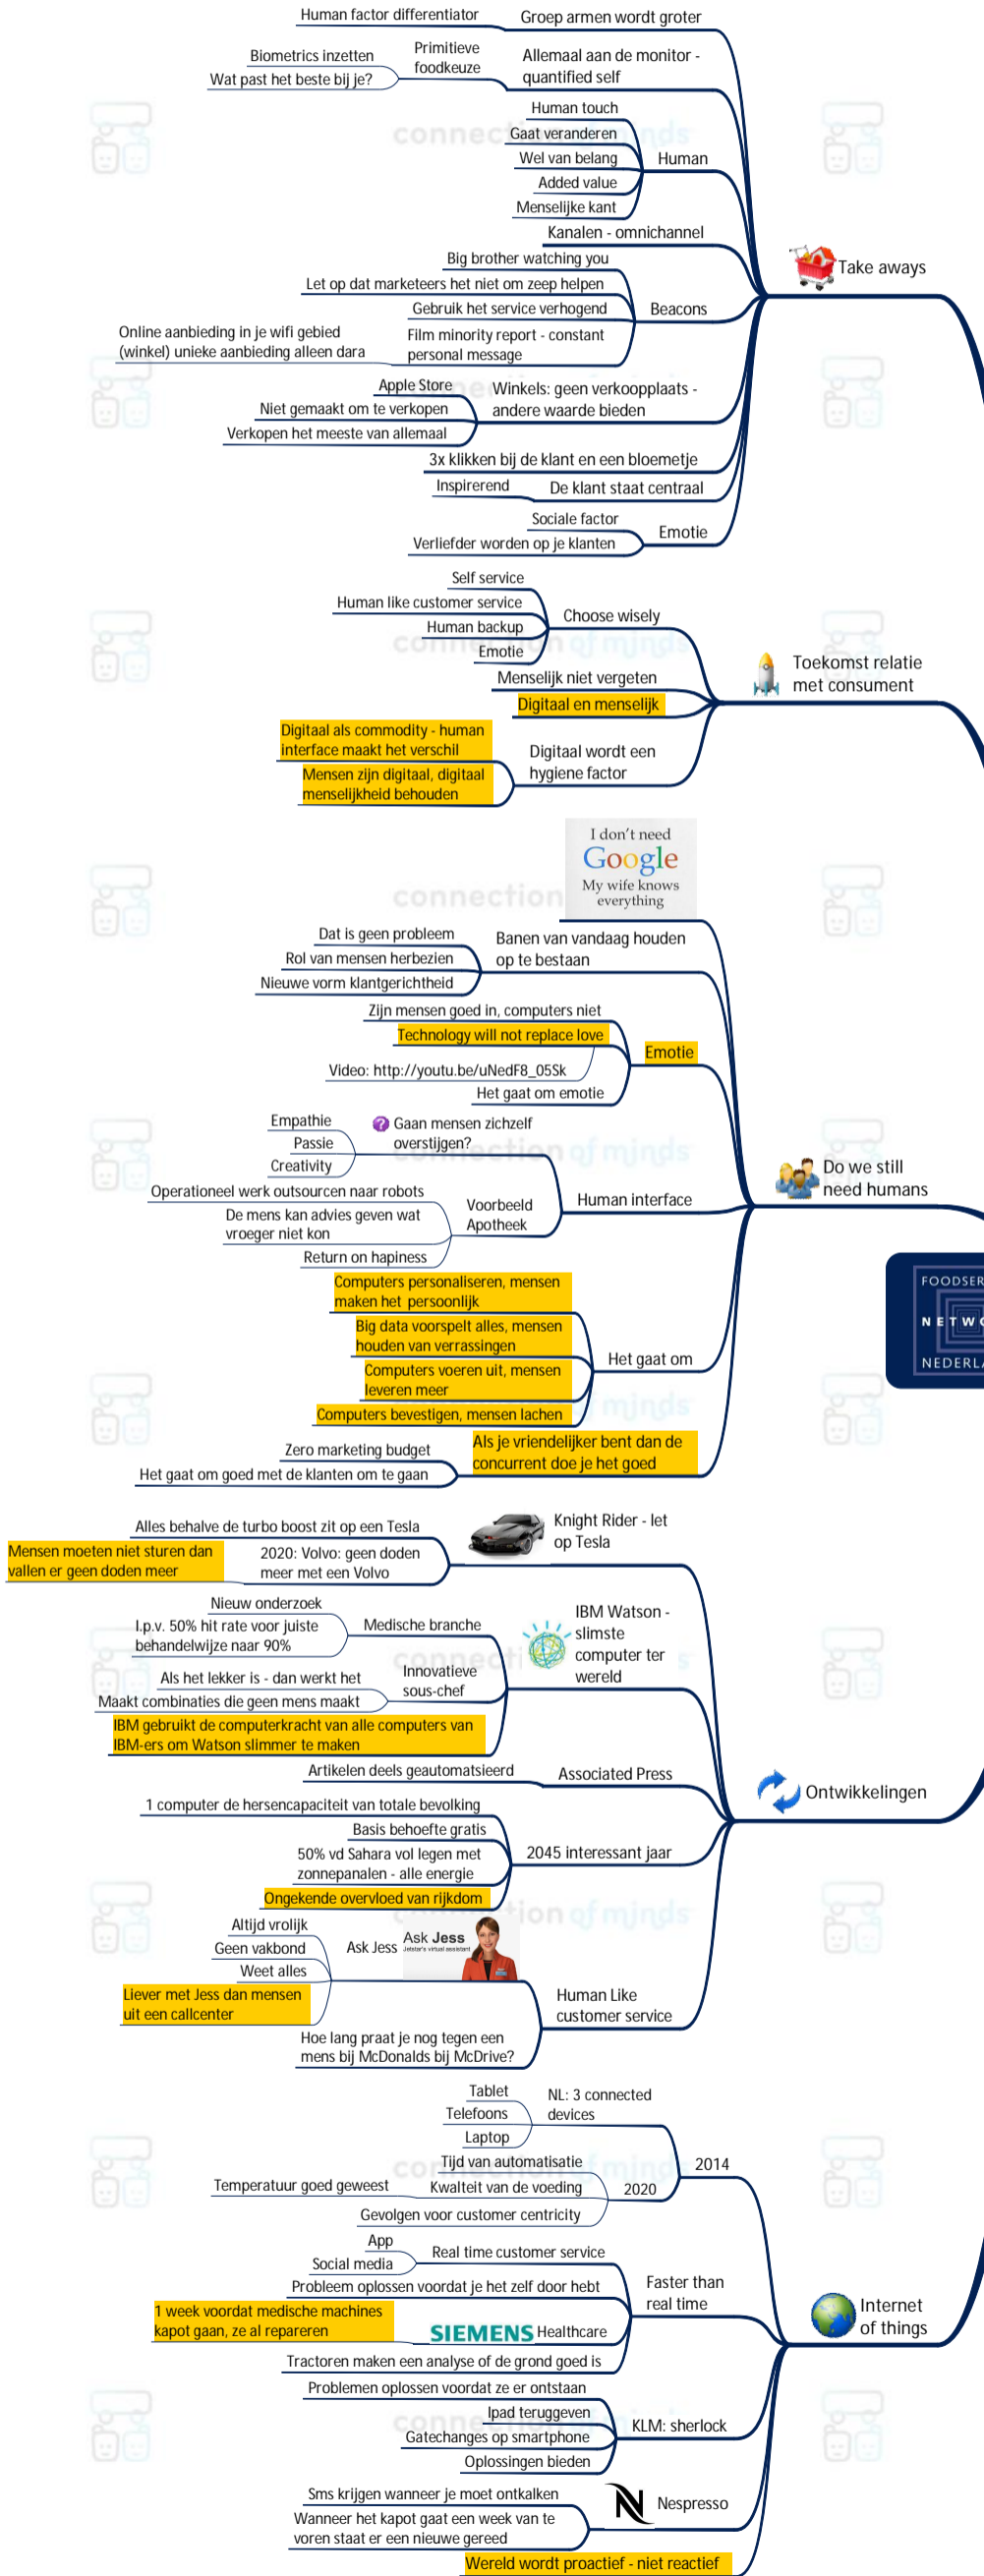

Met de klok mee
Vanuit het centrum naar buiten
Per tak van boven naar beneden

Tip: zoom in als de tekst wat klein is

Leesinstructie

Vraag

Belangrijke opmerkingen

Let op deze PDF kan uit meerdere pagina's bestaan

Sessie/ event/ congres faciliteren d.m.v.
LiveMindMappen - Live Content Creatie:
www.ConnectionOfMinds.com

Legenda

FOODSERVICE NETWORK NEDERLAND

10 december 2014 - Steven van Belleghem